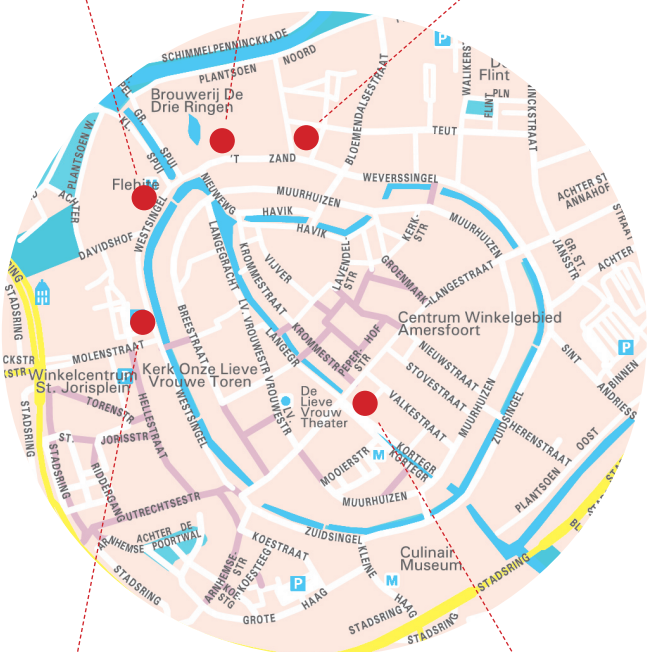

Trudi Willenborg, *schilderijen*

Wilma Hornsveld, *keramiek*

Langestraat, 't Zand, Westsingel Amersfoort

Xaverius kerk
't Zand 31
3811 GB Amersfoort

Oude Mannenzaal
Westsingel 47
3811 BB Amersfoort

Oud-Katholieke kerk
't Zand 13
3811 GB Amersfoort