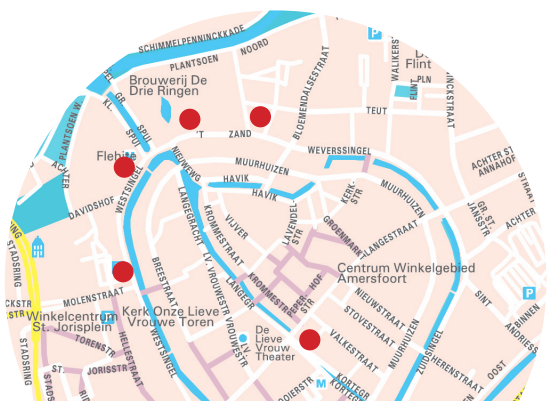

Trudi Willenborg, *schilderijen*

Wilma Hornsveld, *keramiek*

Langestraat, 't Zand, Westsingel Amersfoort

Xaverius kerk
't Zand 31
3811 GB Amersfoort

Oude Mannenzaal
Westsingel 47
3811 BB Amersfoort

Oud-Katholieke kerk
't Zand 13
3811 GB Amersfoort